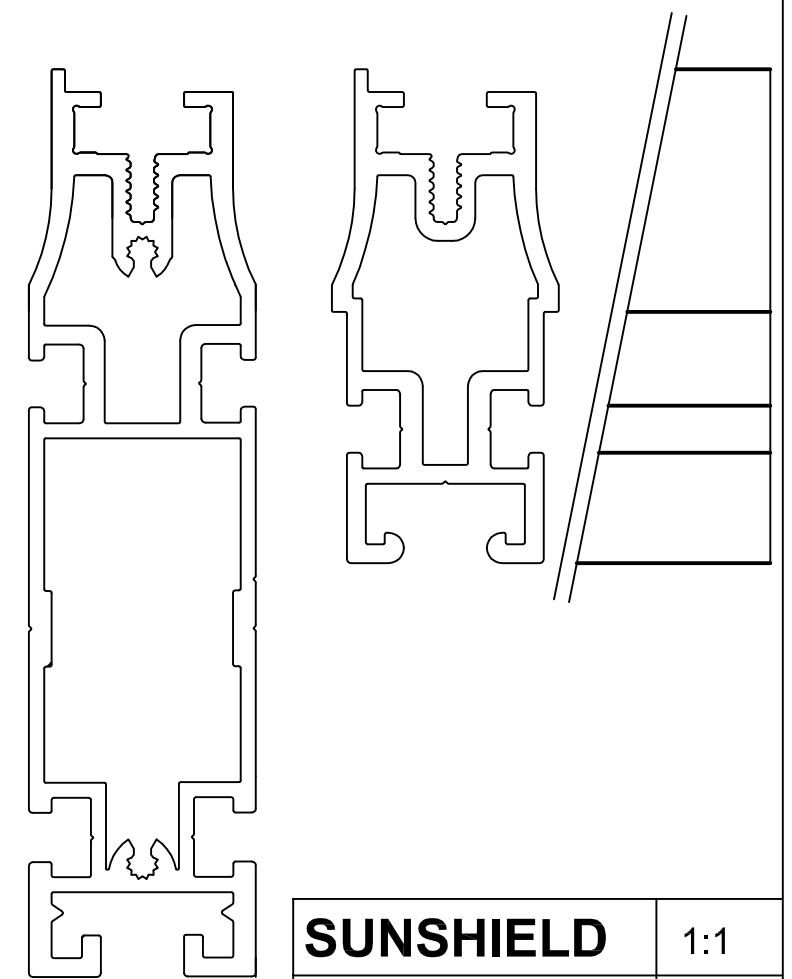

# 155E SINGLE

<b>SUNSHIELD</b>	1:1
TYPE: 155E	date :
description :	02-11-10
RACKARM.65MM 120MM	
DWG nr :	D155E.100.01