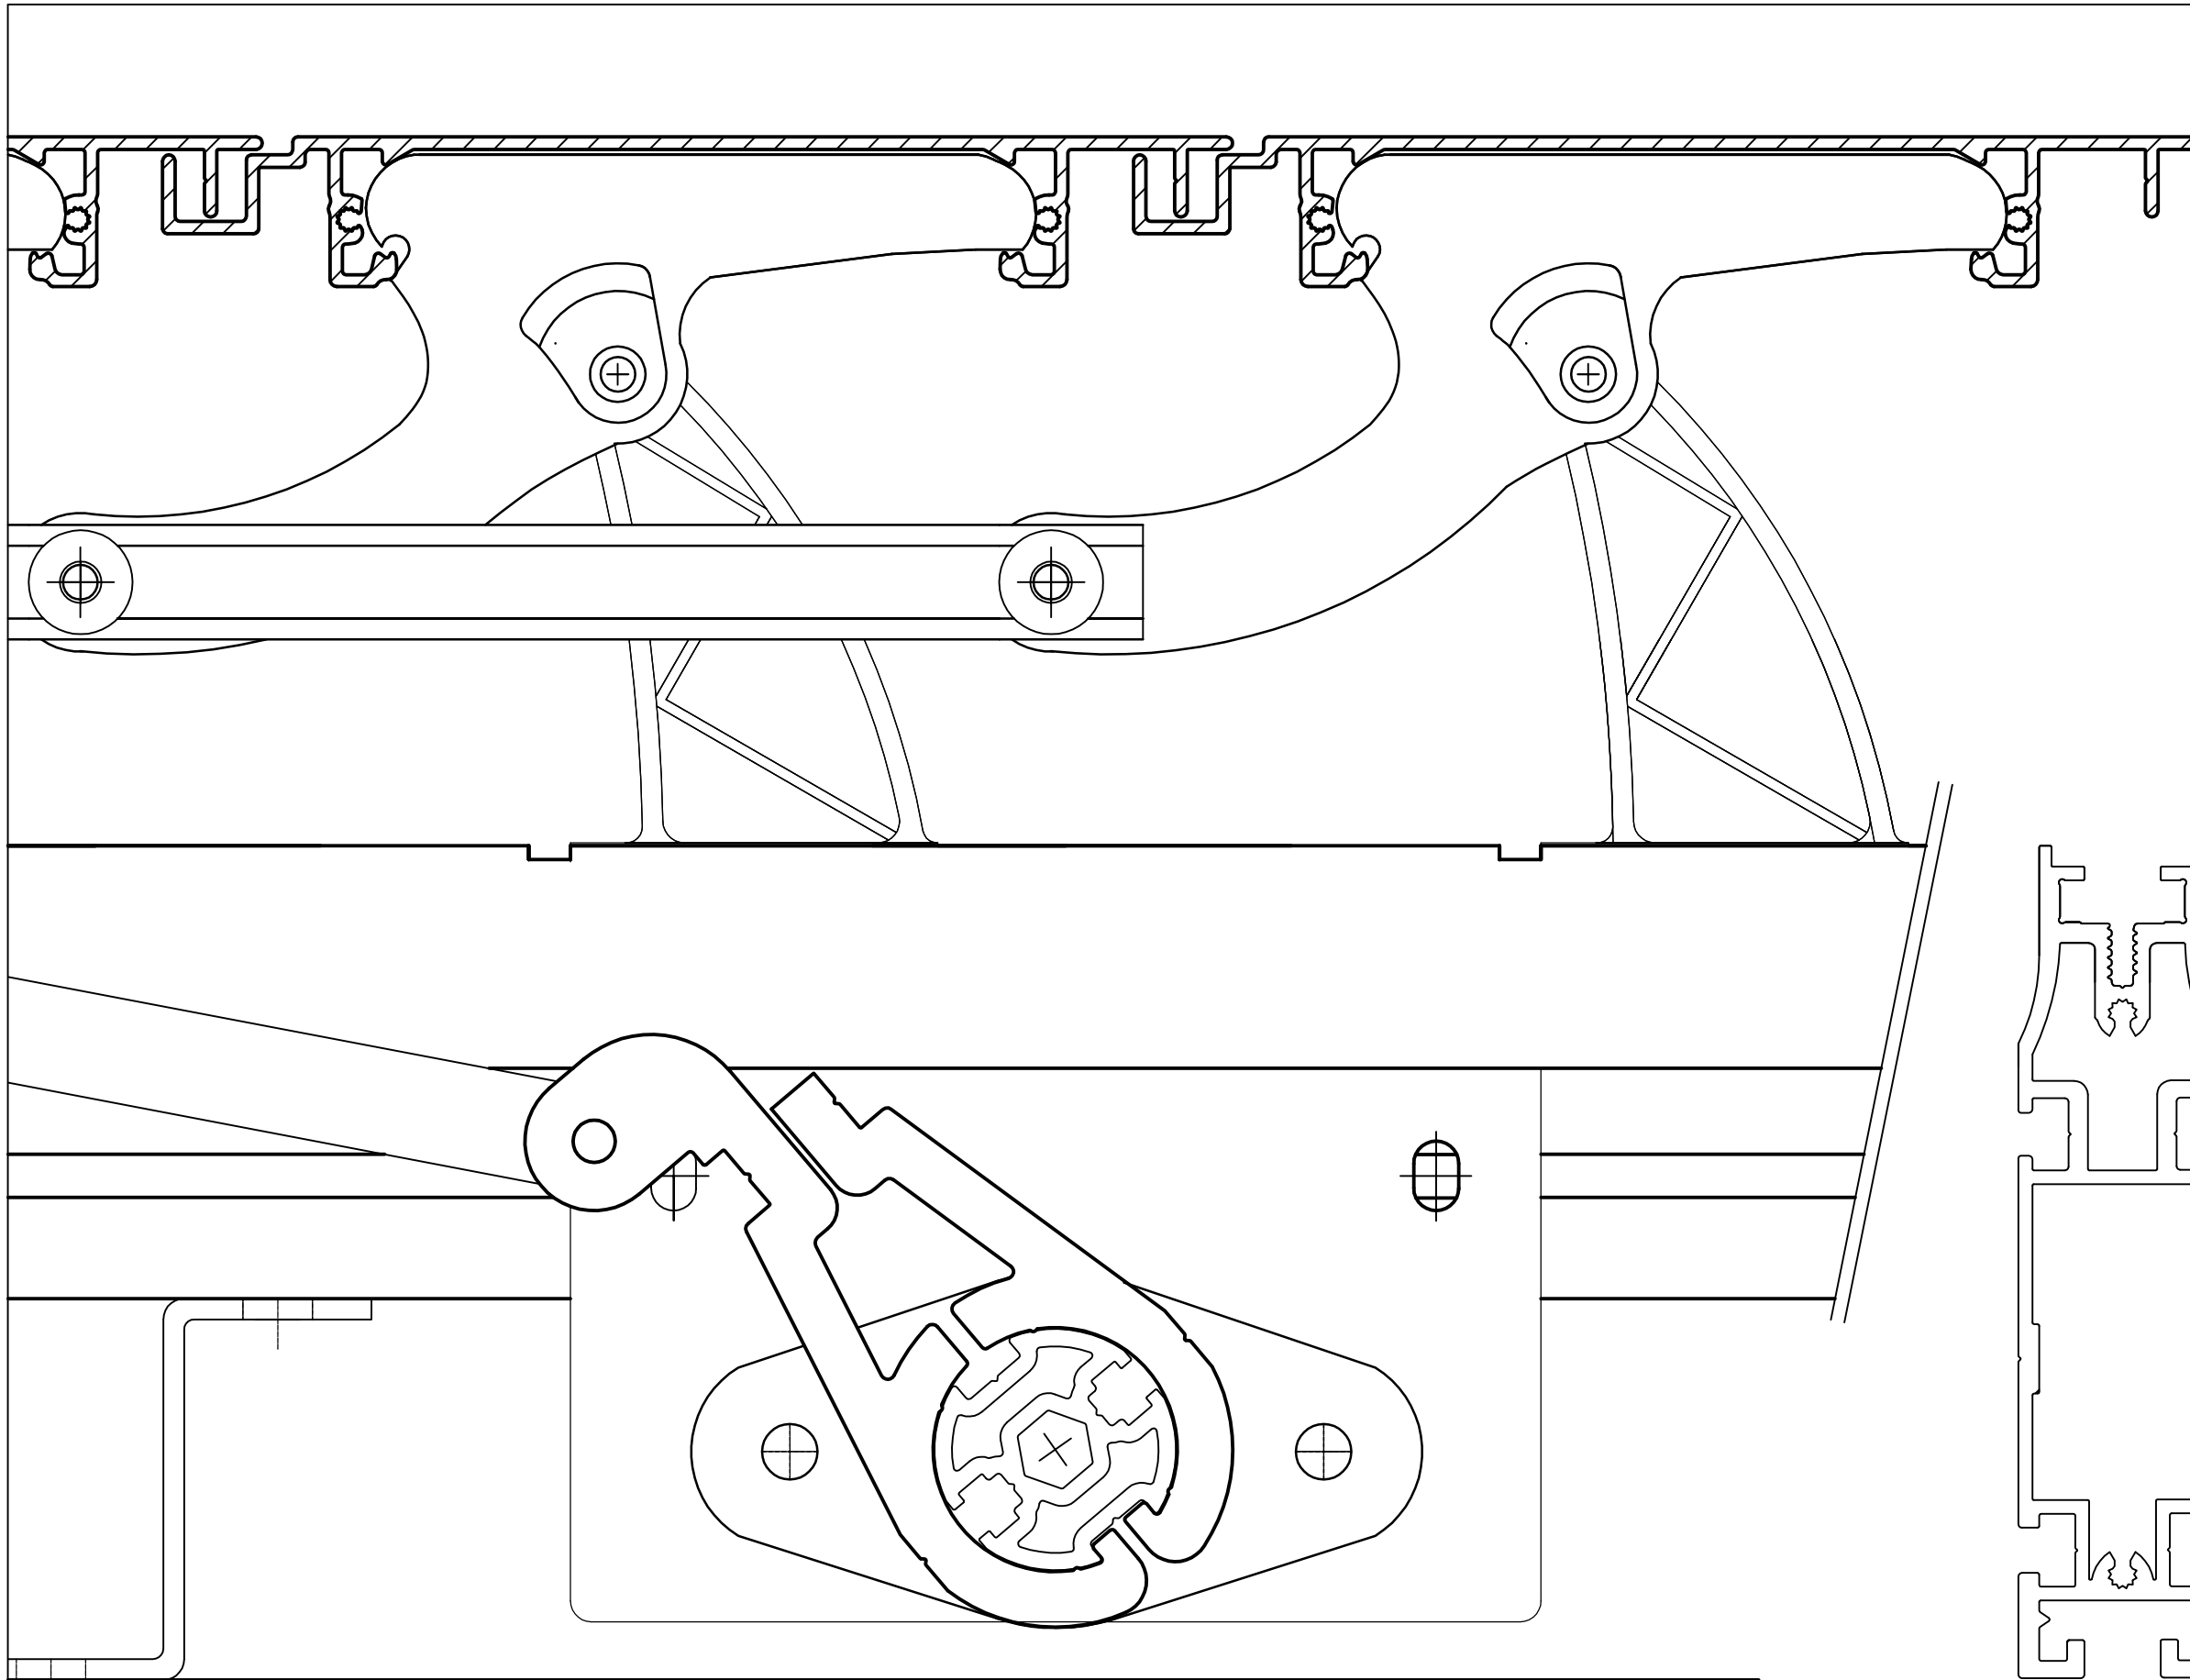

# 155E SINGLE

<b>SUNSHIELD</b>	1:1
TYPE: 155E	date :
description :	02-11-10
RACKARM.65MM 120MM	
DWG nr :	D155E.100.01